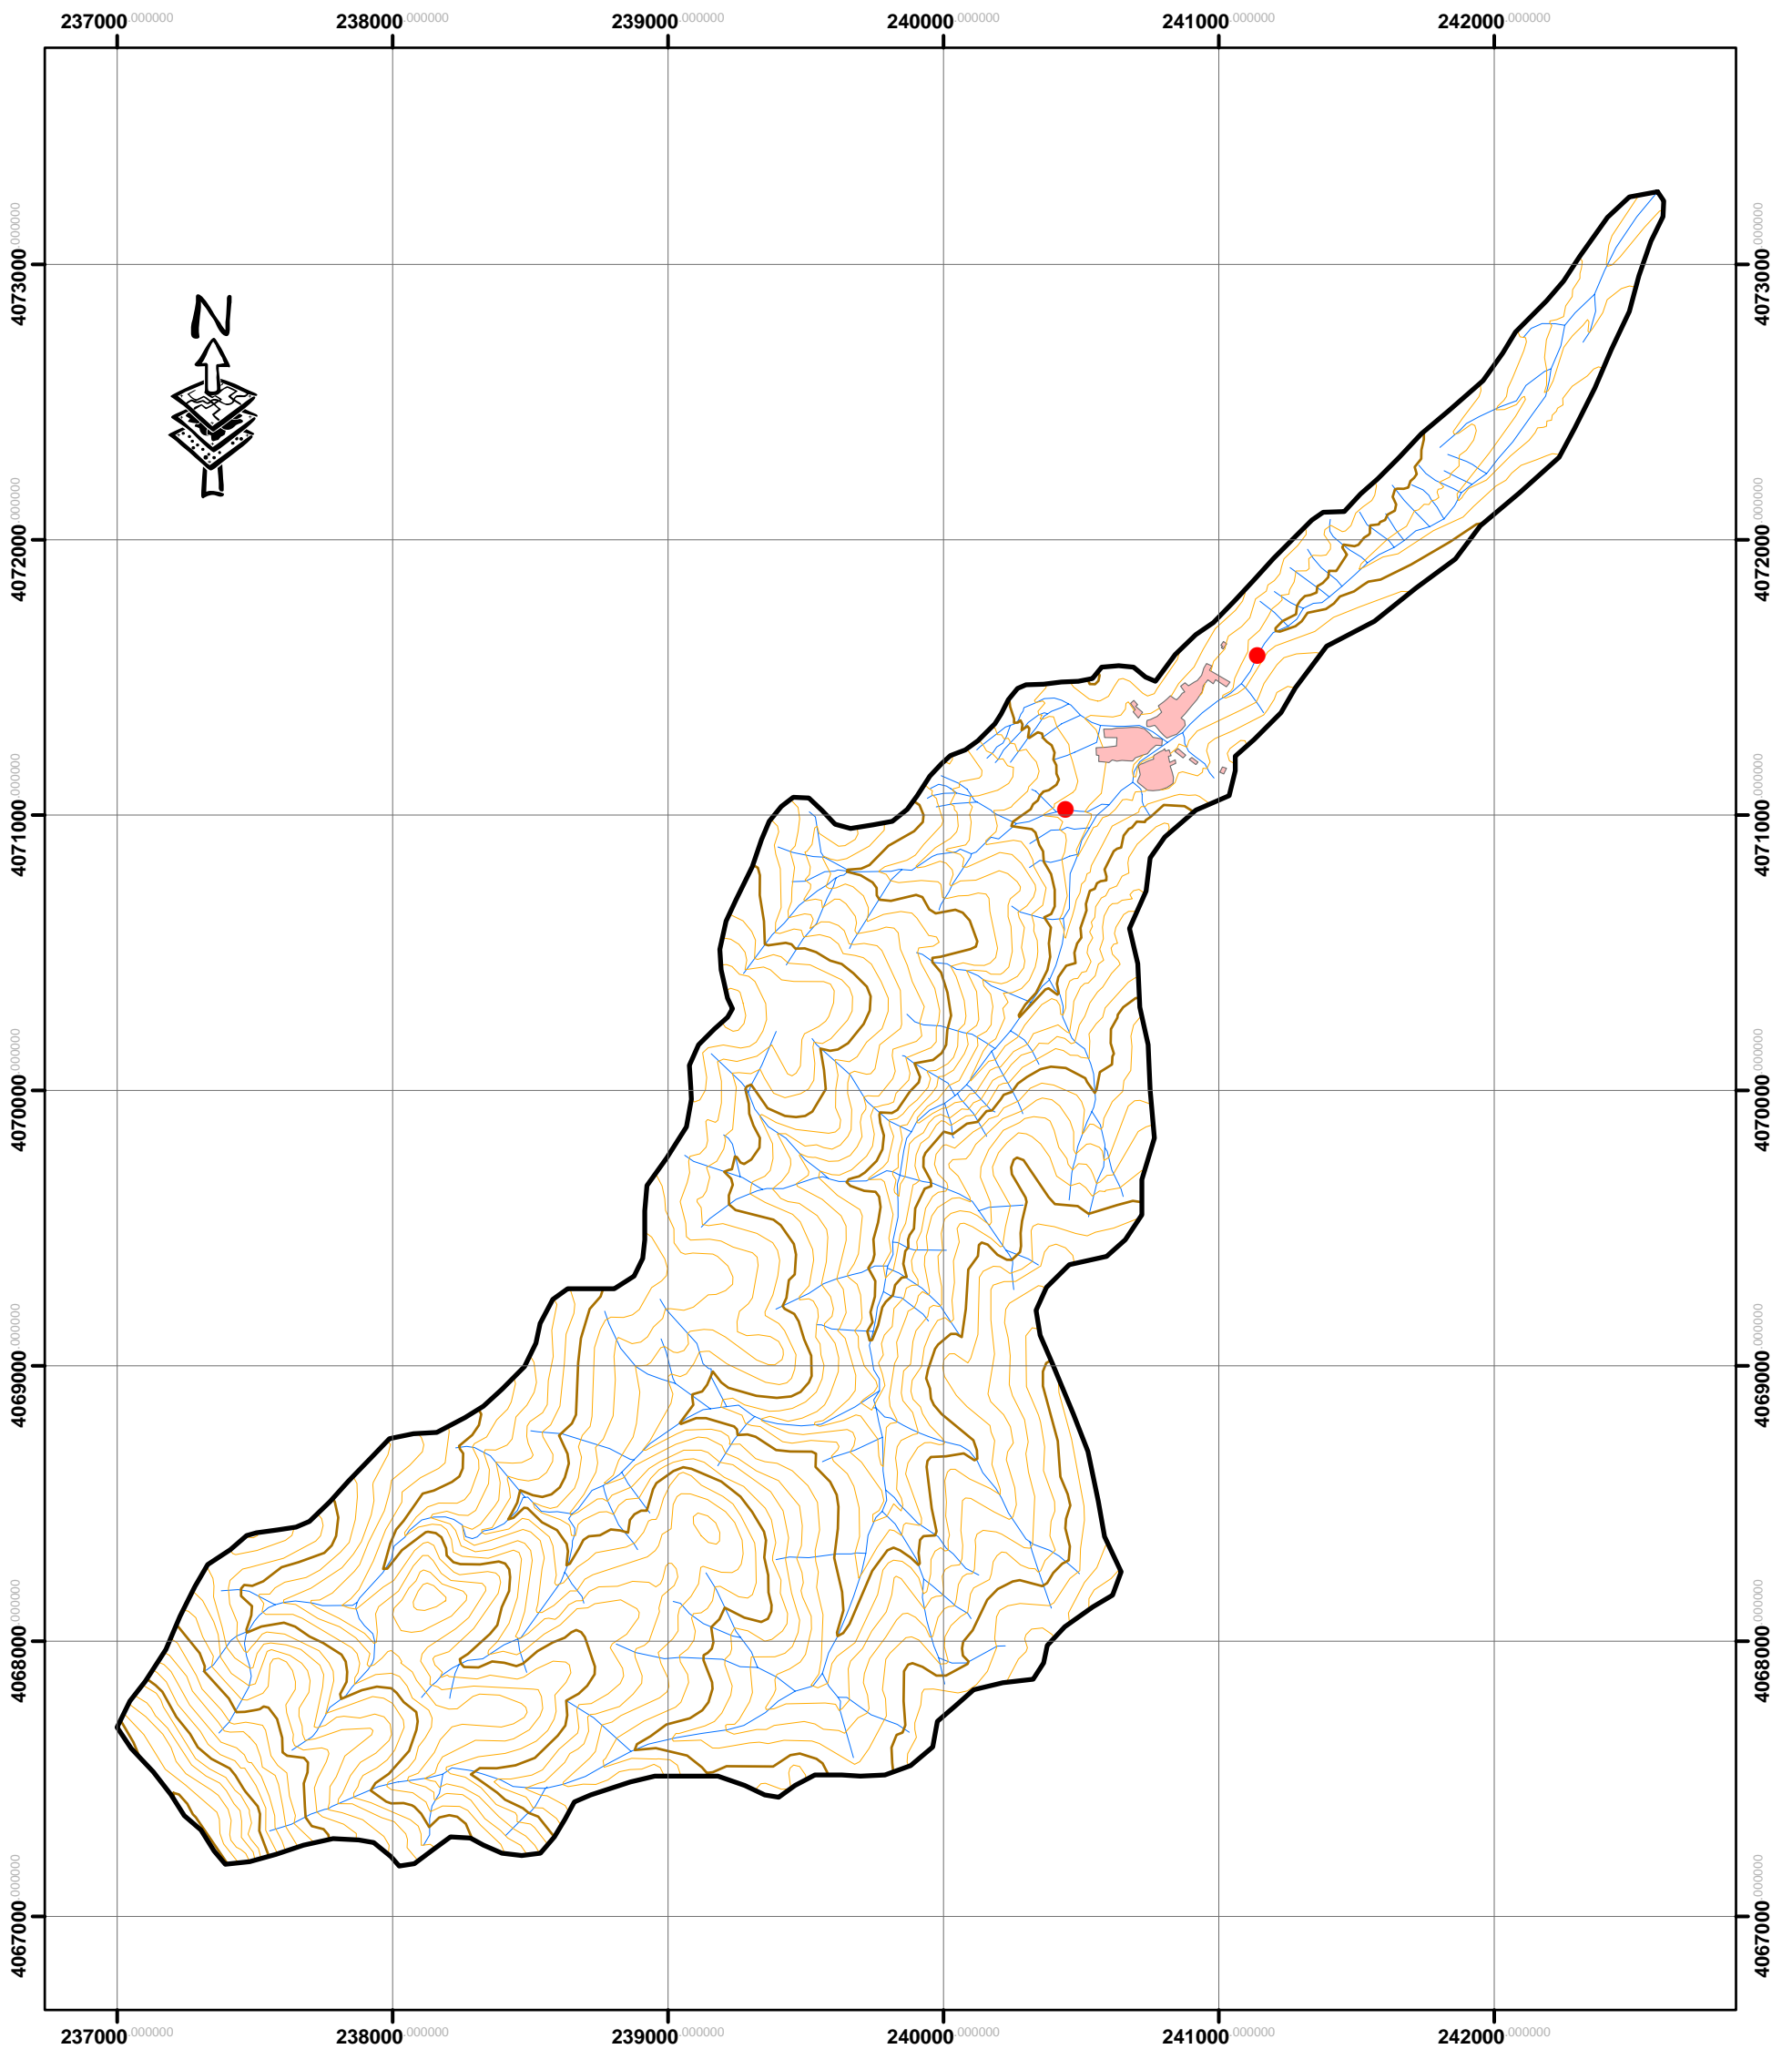

نقشه جانمایی سازه حوزه آبخیز تلخاب

مقیاس ۱:۲۵,۰۰۰